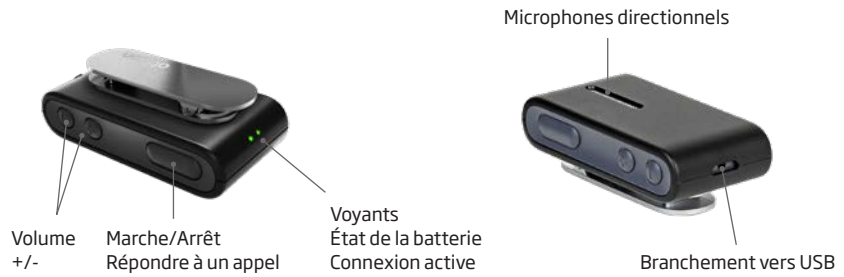

Inclus

- Mode d'emploi
- Cordon en taille standard et long
- Adaptateur secteur pour recharge
- Câble de recharge USB
- Étui de protection

Données techniques

Nom/modèle	ConnectClip/AC1A
FCC/IC	FCC ID : 2ACAHA01 IC : 11936A-AC01
Compatibilité	Appareils auditifs sans fil Oticon Opn 2.4 GHz
Dimensions	53 x 27 x 18 mm ; poids 27 g
Conditions d'utilisation	Taux d'humidité : 15 % à 93 % d'humidité relative sans condensation Température : 5-40 °C Stockage et transport : -20-70 °C
Caractéristiques du système	Kit mains libres pour téléphone mobile (profil mains libres/casque) et musique en stéréo (A2DP) Microphone distant
Télécommande HI	Volume, changement de programme et mise en sourdine des microphones des appareils auditifs
Batterie ¹	Utilisation quotidienne typique 16 heures : 2 heures de streaming audio + 2 heures au téléphone + 12 heures en veille. 36 h en veille (allumé, sans streaming) Durée de recharge 2 heures Durée de vie totale de la batterie : 80 % de capacité restante après 720 cycles de charge/recharge
Qualité audio ²	Stéréo-fréquence éch. 20 kHz
Bande passante audio²	80 Hz - 10 kHz
Détails de l'appairage	Jusqu'à 8 appareils Bluetooth appairés
Conformité Bluetooth	Version 4.2 + EDR
Prise en charge du profil Bluetooth	Profil de distribution audio avancée (A2DP) 1.3 Profil casque (HSP) 1.2 Profil mains libres (HFP) 1.6 avec prise en charge de la parole bande large
Portée sans fil³	10 mètres avec les appareils Bluetooth Classe 2 (comme les téléphones mobiles) jusqu'à 20 mètres entre ConnectClip et les appareils auditifs
Fréquence de streaming	2,4 GHz (bande Bluetooth)
Émissions	Max. 17 dBm e.i.r.p. conformément à toutes les normes pertinentes.
Voyants d'état	LED sur le ConnectClip. Signaux acoustiques dans les appareils auditifs
Genie 2017.2 (ou ultérieur)	Mise à niveau du firmware des aides auditives. Adaptation des programmes de streaming

1. Avec le chargeur fourni
2. La performance audio réelle dépend des appareils auditifs du client
3. Portée sans obstacle entre ConnectClip et les autres appareils. Les autres appareils fonctionnant dans la bande 2,4 GHz peuvent créer des interférences et réduire la portée.

SBO Hearing A/S
Kongebakken 9
DK-2765 Smørum
Danemark

Les déchets électroniques doivent être traités selon la législation locale.

Durée de disponibilité garantie des pièces détachées :
5 ans après la date d'achat. Décret 2014-1482 Code / Article
L111-3 du de la consommation

Prodition S.A.S., Parc des Barbanniers,
3 allée des Barbanniers, 92635 GENNEVILLIERS CEDEX -
SIREN 301 689 790 R.C.S. NANTERRE